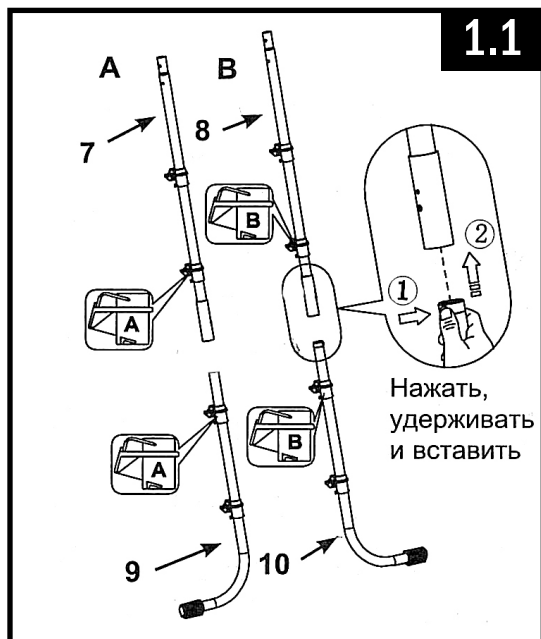

Инструменты для сборки: 1 отвертка
1 пара плоскогубцев или маленьких регулируемых гаечных ключей

ВНИМАНИЕ: Крепеж полностью не будет готов до последней операции.

⚠ ВНИМАНИЕ

СНАЧАЛА СОБЕРИТЕ НОЖКИ ЛЕСТНИЦЫ, ПОТОМ СТУПЕНЬКИ. ЕСЛИ ПОРЯДОК СБОРКИ БУДЕТ НАРУШЕН – ВОЗМОЖНЫ ПАДЕНИЯ, ПЕРЕЛОМЫ И ИНЫЕ СЕРЬЕЗНЫЕ ТРАВМЫ ПРИ ПОЛЬЗОВАНИИ ТАКОЙ ЛЕСТНИЦЕЙ.

1. ОПРЕДЕЛИТЕ МАРКИРОВКУ И ПОРЯДОК ДЕТАЛЕЙ:

Очень важно правильно определить маркировку и порядок сборки деталей перед установкой. Некоторые части выглядят одинаково, но они не всегда заменимы. Изучите перечень деталей.

⚠ ВНИМАНИЕ

WARNING НЕПРАВИЛЬНО СОЕДИНЕННЫЕ ЧАСТИ МОГУТ ПРИВЕСТИ К НЕУСТОЙЧИВОСТИ КОНСТРУКЦИИ, СТАТЬ ПРИЧИНОЙ ПАДЕНИЙ, УШИБОВ, СЕРЬЕЗНЫХ ТРАВМ.

2. СБОРКА НОЖЕК ЛЕСТНИЦЫ (см. рис. 1.1-1.2):

ВАЖНО: Убедитесь, что все части ножек собраны верно и надёжно. Проверьте, что пружинные штыри торчат из отверстий, прежде чем перейти к следующему этапу. Убедитесь, что J-закруглённые ножки направлены во вне, прежде чем устанавливать ступеньки.