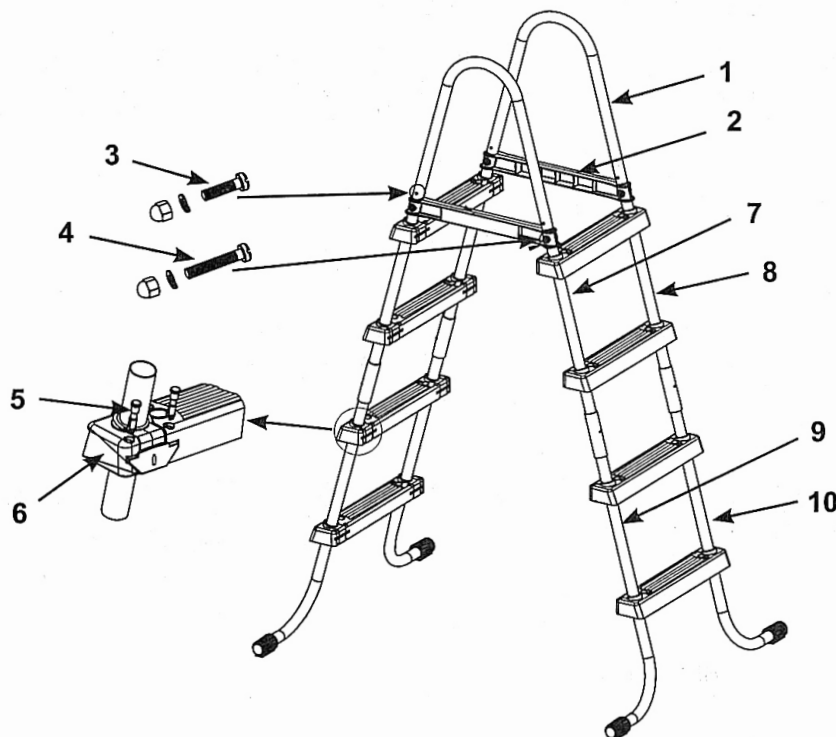

ОПИСАНИЕ ДЕТАЛЕЙ (продолжение)

Модель 48" (122 см)

ПРИМЕЧАНИЕ: Чертёж демонстрируется в качестве наглядной иллюстрации. Размеры могут не совпадать с реальными. Выполнено не в масштабе.

№	Описание	Количество	Артикул	
			#28062	#10903/28058
1	У-ОБРАЗНЫЕ ВЕРХНИЕ ПОРУЧНИ	2	11167	12499
2	ПЕРЕКЛАДИНЫ ЛЕСТНИЦЫ	2	11168	11172
3	КОРОТКИЕ СОЕДИНИТЕЛЬНЫЕ ДЕТАЛИ ДЛЯ У-ОБРАЗНЫХ ВЕРХНИХ ПОРУЧНЕЙ (ПЛЮС 1 ДОП. ДЕТАЛЬ)	5	10810	10810
4	ДЛИННЫЕ СОЕДИНИТЕЛЬНЫЕ ДЕТАЛИ ДЛЯ У-ОБРАЗНЫХ ВЕРХНИХ (ПЛЮС 1 ДОП. ДЕТАЛЬ)	5	10227	10227
5	ВТУЛКА (ПЛЮС 2 ДОП. ДЕТАЛЬ)	34	10349	10913
6	СТУПЕНЬКИ	8	10348	10914
7	ВЕРХНЯЯ ЧАСТЬ НОГИ (ОБОЗНАЧЕНО "А")	2	11553А	12500А
8	ВЕРХНЯЯ ЧАСТЬ НОГИ (ОБОЗНАЧЕНО "В")	2	11553В	12500В
9	НИЖНЯЯ J-ОБРАЗНАЯ ЧАСТЬ НОЖКИ (ОБОЗНАЧЕНО "А")	2	12266А	12501А
10	НИЖНЯЯ J-ОБРАЗНАЯ ЧАСТЬ НОЖКИ (ОБОЗНАЧЕНО "В")	2	12266В	12501В